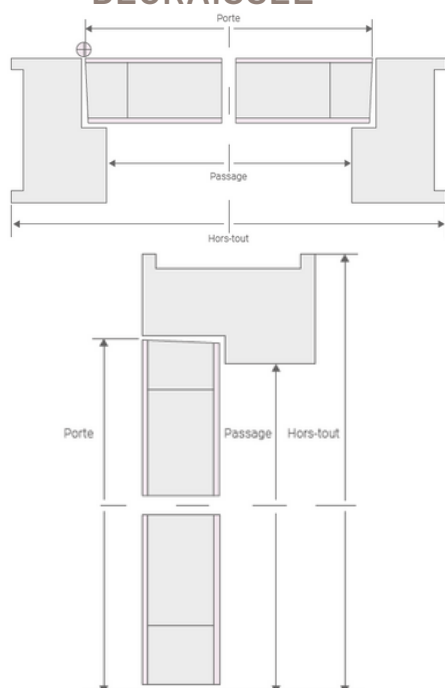

#### SCHÉMA PORTE À RECOUVREMENT

Huisseries	Largeur (mm)			Hauteur (mm)			
	Porte	Passage	Hors-tout	Portes	Passage (1)	Hors-tout (1)	Hors-tout brut (2)
H 65 x 45	630	585	675	2040	2024	2069	2125
	730	685	775				
	830	785	875				
	930	885	975				
H 72 x 45	1030	985	1075	2040	2024	2080	2150
	630	585	697				
	730	685	797				
	830	785	897				
H 88 x 56	930	885	997	2040	2024	2080	2150
	1030	985	1097				
	630	585	697				
	730	685	797				
H 88 x 56	830	785	897	2040	2024	2080	2150
	930	885	997				
	1030	985	1097				
	630	585	697				

(1) Avec mise à longueur des montants en incorporation dans la chappe tenant compte d'un jeu sous la porte de 7 mm selon DTU.

(2) Avant mise à longueur des montants.

\* Côtes valables pour tous nos modèles de portes à recouvrement : alvéolaire, pleine et isolante.

#### SCHÉMA PORTE DÉGRAISSÉE

Huisseries	Largeur (mm)			Hauteur (mm)			
	Porte	Passage	Hors-tout	Portes	Passage (1)	Hors-tout (1)	Hors-tout brut (2)
H 65 x 45	630	602	692	2040	2034	2079	2125
	730	702	792				
	830	802	892				
	930	902	992				
H 72 x 45	1030	1002	1092	2040	2034	2090	2150
	630	602	714				
	730	702	814				
	830	802	914				
H 88 x 56	930	902	1014	2040	2034	2090	2150
	1030	1002	1114				
	630	602	714				
	730	702	814				
H 88 x 56	830	802	914	2040	2034	2090	2150
	930	902	1014				
	1030	1002	1114				
	630	602	714				