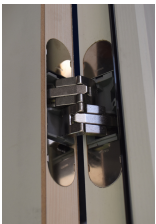

OPTIONS

CHARNIERE INVISIBLE