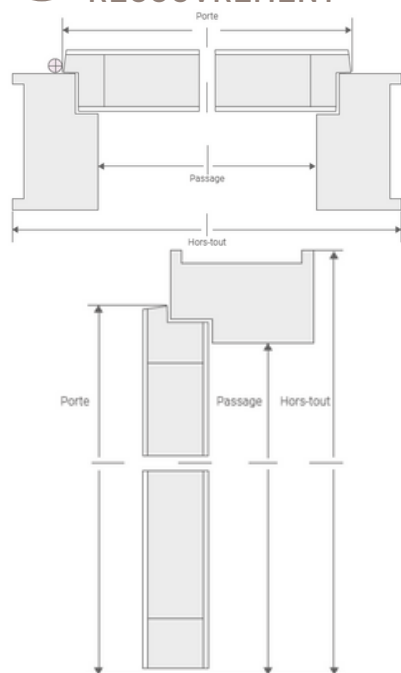

#### Porte

- épaisseur 40 mm
- hauteur 2040 mm
- cadre sapin / Revêtement HDF
- usinage spécifique pour les portes coulissantes

#### SCHÉMA PORTE À RECOUVREMENT

Huisseries	Largeur (mm)			Hauteur (mm)			
	Porte	Passage	Hors-tout	Portes	Passage (1)	Hors-tout (1)	Hors-tout brut (2)
H 65 x 45	630	585	675	2040	2024	2069	2125
	730	685	775				
	830	785	875				
	930	885	975				
H 72 x 45	1030	985	1075	2040	2024	2080	2150
	630	585	697				
	730	685	797				
	830	785	897				
H 88 x 56	930	885	997	2040	2024	2080	2150
	1030	985	1097				
	630	585	697				
	730	685	797				
H 88 x 56	830	785	897	2040	2024	2080	2150
	930	885	997				
	1030	985	1097				
	630	585	697				

(1) Avec mise à longueur des montants en incorporation dans la chappe tenant compte d'un jeu sous la porte de 7 mm selon DTU.

(2) Avant mise à longueur des montants.

\* Côtes valables pour tous nos modèles de portes à recouvrement : alvéolaire, pleine et isolante.

#### SCHÉMA PORTE DÉGRAISSÉE

Huisseries	Largeur (mm)			Hauteur (mm)			
	Porte	Passage	Hors-tout	Portes	Passage (1)	Hors-tout (1)	Hors-tout brut (2)
H 65 x 45	630	602	692	2040	2034	2079	2125
	730	702	792				
	830	802	892				
	930	902	992				
H 72 x 45	1030	1002	1092	2040	2034	2090	2150
	630	602	714				
	730	702	814				
	830	802	914				
H 88 x 56	930	902	1014	2040	2034	2090	2150
	1030	1002	1114				
	630	602	714				
	730	702	814				
H 88 x 56	830	802	914	2040	2034	2090	2150
	930	902	1014				
	1030	1002	1114				
	630	602	714				