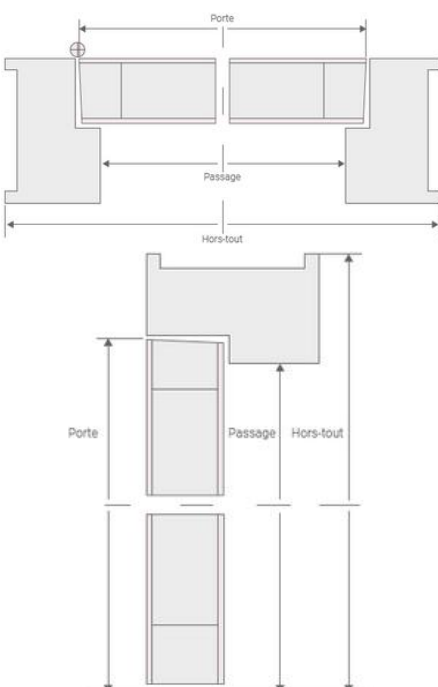

#### Porte

- épaisseur 40 mm
- hauteur 2040 mm
- cadre sapin / Revêtement HDF
- usinage spécifique pour les portes coulissantes

#### SCHÉMA PORTE À RECOUVREMENT

Huisseries	Largeur (mm)			Hauteur (mm)			
	Porte	Passage	Hors-tout	Portes	Passage (1)	Hors-tout (1)	Hors-tout brut (2)
H 66 x 56	630	585	697	2040	2024	2080	2150
	730	685	797				
H 72 x 56	830	785	897				
H 88 x 56	930	885	997				
	1030	985	1097				

(1) Avec mise à longueur des montants en incorporation dans la chappe tenant compte d'un jeu sous la porte de 7 mm selon DTU.

(2) Avant mise à longueur des montants.

\* Côtes valables pour tous nos modèles de portes à recouvrement : alvéolaire, pleine et isolante.

#### SCHÉMA PORTE DÉGRAISSÉE

Huisseries	Largeur (mm)			Hauteur (mm)			
	Porte	Passage	Hors-tout	Portes	Passage (1)	Hors-tout (1)	Hors-tout brut (2)
H 66 x 56	630	602	714	2040	2034	2090	2150
	730	702	814				
H 72 x 56	830	802	914				
H 88 x 56	930	902	1014				
	1030	1002	1114				