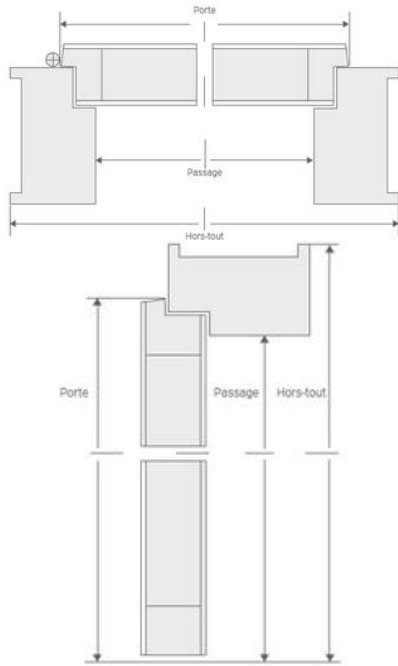

#### Porte

- épaisseur 40 mm
- hauteur 2040 mm
- cadre sapin / Revêtement HDF
- usinage spécifique pour les portes coulissantes

BP H 88X56 : Bloc Porte Huisserie 88 mm x 56 mm

#### SCHÉMA PORTE À RECOUVREMENT

Huisseries	Largeur (mm)			Hauteur (mm)			
	Porte	Passage	Hors-tout	Portes	Passage (1)	Hors-tout (1)	Hors-tout brut (2)
H 66 x 56	630	585	697	2040	2024	2080	2150
	730	685	797				
H 72 x 56	830	785	897				
H 88 x 56	930	885	997				
	1030	985	1097				

#### SCHÉMA PORTE DÉGRAISSÉE

Huisseries	Largeur (mm)			Hauteur (mm)			
	Porte	Passage	Hors-tout	Portes	Passage (1)	Hors-tout (1)	Hors-tout brut (2)
H 66 x 56	630	602	714	2040	2034	2090	2150
	730	702	814				
H 72 x 56	830	802	914				
H 88 x 56	930	902	1014				
	1030	1002	1114				