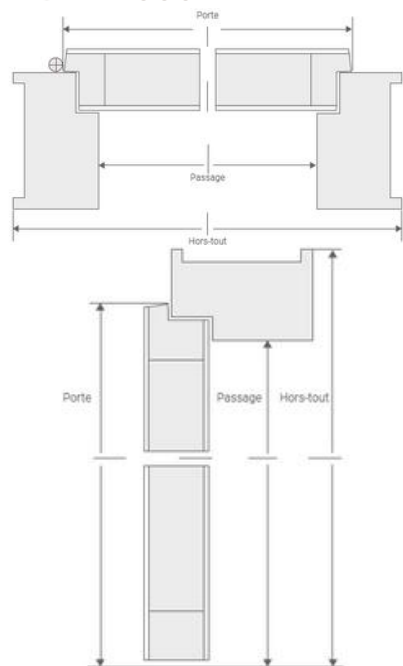

Largeur en mm	630	730	830	930	1030
PORTE	16,1	17,5	19,0	20,5	21,9
BP H 66X56	27,9	29,5	31,2	32,9	34,5
BP H 72X56	28,8	30,4	32,1	33,9	35,5
BP H 88X56	31,2	32,9	34,7	36,5	38,1

BP H 88X56 : Bloc Porte Huisserie 88 mm x 56 mm

PORTE / BLOC PORTE BRÉHAT

Huisserie PIN sans nœud prépeinte

GAMME "GRAVÉE LIGNE"

Finition lisse

Finition Wood

SCHÉMA PORTE À RECOUVREMENT

Huisseries	Largeur (mm)			Hauteur (mm)			
	Porte	Passage	Hors-tout	Portes	Passage (1)	Hors-tout (1)	Hors-tout brut (2)
H 66 x 56	630	585	697	2040	2024	2080	2150
	730	685	797				
H 72 x 56	830	785	897				
	930	885	997				
H 88 x 56	1030	985	1097				

(1) Avec mise à longueur des montants en incorporation dans la chappe tenant compte d'un jeu sous la porte de 7 mm selon DTU.

(2) Avant mise à longueur des montants.

* Côtes valables pour tous nos modèles de portes à recouvrement : alvéolaire, pleine et isolante.

SCHÉMA PORTE DÉGRAISSÉE

Huisseries	Largeur (mm)			Hauteur (mm)			
	Porte	Passage	Hors-tout	Portes	Passage (1)	Hors-tout (1)	Hors-tout brut (2)
H 66 x 56	630	602	714	2040	2034	2090	2150
	730	702	814				
H 72 x 56	830	802	914				
	930	902	1014				
H 88 x 56	1030	1002	1114				