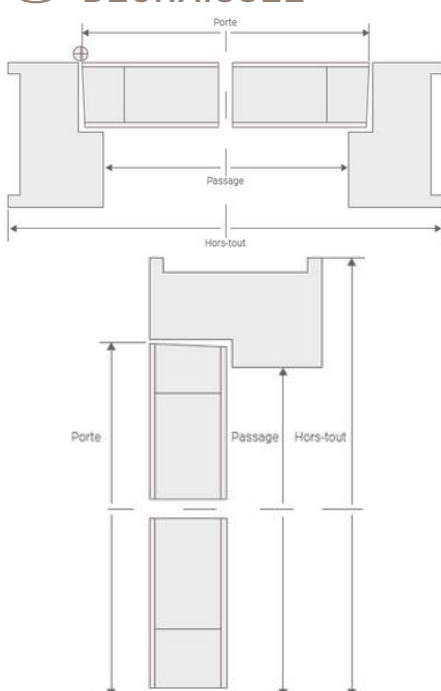

Largeur en mm	630	730	830	930	1030
PORTE	16,1	17,5	19,0	20,5	21,9
BP H 66X56	27,9	29,5	31,2	32,9	34,5
BP H 72X56	28,8	30,4	32,1	33,9	35,5
BP H 88X56	31,2	32,9	34,7	36,5	38,1

BP H 88X56 : Bloc Porte Huisserie 88 mm x 56 mm

PORTE / BLOC PORTE BRÉHAT

Huisserie PIN sans nœud prépeinte

GAMME "GRAVÉE LIGNE"

Finition lisse

Finition Wood

SCHÉMA PORTE À RECOUVREMENT

Huisseries	Largeur (mm)			Hauteur (mm)			
	Porte	Passage	Hors-tout	Portes	Passage (1)	Hors-tout (1)	Hors-tout brut (2)
H 66 x 56	630	585	697	2040	2024	2080	2150
	730	685	797				
H 72 x 56	830	785	897				
	930	885	997				
H 88 x 56	1030	985	1097				

(1) Avec mise à longueur des montants en incorporation dans la chappe tenant compte d'un jeu sous la porte de 7 mm selon DTU.

(2) Avant mise à longueur des montants.

* Côtes valables pour tous nos modèles de portes à recouvrement : alvéolaire, pleine et isolante.

SCHÉMA PORTE DÉGRAISSÉE

Huisseries	Largeur (mm)			Hauteur (mm)			
	Porte	Passage	Hors-tout	Portes	Passage (1)	Hors-tout (1)	Hors-tout brut (2)
H 66 x 56	630	602	714	2040	2034	2090	2150
	730	702	814				
H 72 x 56	830	802	914				
	930	902	1014				
H 88 x 56	1030	1002	1114				