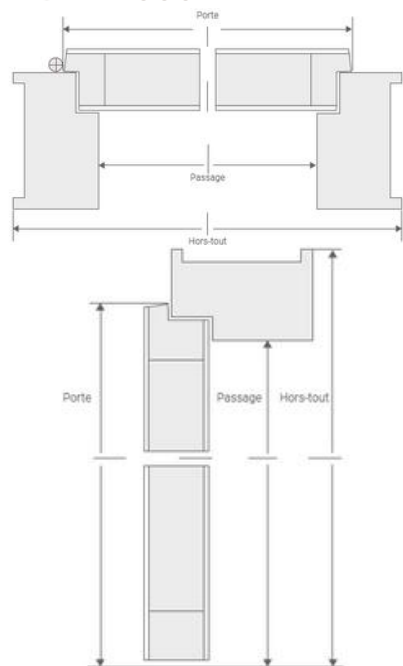

Largeur en mm	630	730	830	930	1030
PORTE	16,1	17,5	19,0	20,5	21,9
BP H 66X56	27,9	29,5	31,2	32,9	34,5
BP H 72X56	28,8	30,4	32,1	33,9	35,5
BP H 88X56	31,2	32,9	34,7	36,5	38,1

BP H 88X56 : Bloc Porte Huisserie 88 mm x 56 mm

PORTE / BLOC PORTE ELORN

Huisserie PIN sans nœud prépeinte

GAMME "GRAVÉE LIGNE"

Finition lisse

Finition Wood

SCHÉMA PORTE À RECOUVREMENT

Huisseries	Largeur (mm)			Hauteur (mm)			
	Porte	Passage	Hors-tout	Portes	Passage (1)	Hors-tout (1)	Hors-tout brut (2)
H 66 x 56	630	585	697	2040	2024	2080	2150
	730	685	797				
H 72 x 56	830	785	897				
H 88 x 56	930	885	997				
	1030	985	1097				

(1) Avec mise à longueur des montants en incorporation dans la chappe tenant compte d'un jeu sous la porte de 7 mm selon DTU.

(2) Avant mise à longueur des montants.

* Côtes valables pour tous nos modèles de portes à recouvrement : alvéolaire, pleine et isolante.

SCHÉMA PORTE DÉGRAISSÉE

Huisseries	Largeur (mm)			Hauteur (mm)			
	Porte	Passage	Hors-tout	Portes	Passage (1)	Hors-tout (1)	Hors-tout brut (2)
H 66 x 56	630	602	714	2040	2034	2090	2150
	730	702	814				
H 72 x 56	830	802	914				
H 88 x 56	930	902	1014				
	1030	1002	1114				