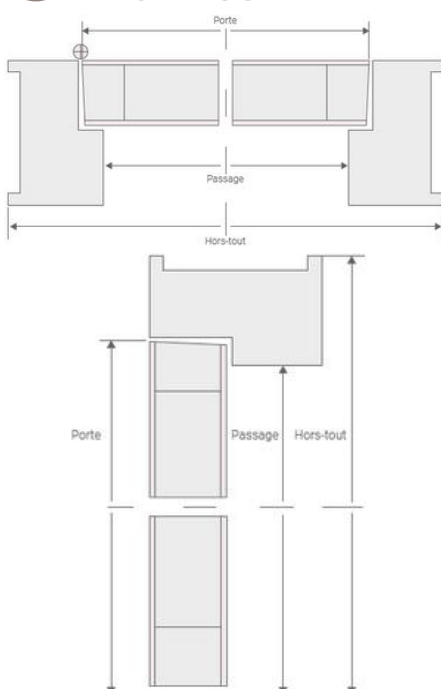

Largeur en mm	630	730	830	930	1030
PORTE	16,1	17,5	19,0	20,5	21,9
BP H 66X56	27,9	29,5	31,2	32,9	34,5
BP H 72X56	28,8	30,4	32,1	33,9	35,5
BP H 88X56	31,2	32,9	34,7	36,5	38,1

BP H 88X56 : Bloc Porte Huisserie 88 mm x 56 mm

PORTE / BLOC PORTE ELORN

Huisserie PIN sans nœud prépeinte

GAMME "GRAVÉE LIGNE"

Finition lisse

Finition Wood

SCHÉMA PORTE À RECOUVREMENT

Huisseries	Largeur (mm)			Hauteur (mm)			
	Porte	Passage	Hors-tout	Portes	Passage (1)	Hors-tout (1)	Hors-tout brut (2)
H 66 x 56	630	585	697	2040	2024	2080	2150
	730	685	797				
H 72 x 56	830	785	897				
H 88 x 56	930	885	997				
	1030	985	1097				

(1) Avec mise à longueur des montants en incorporation dans la chappe tenant compte d'un jeu sous la porte de 7 mm selon DTU.

(2) Avant mise à longueur des montants.

* Côtes valables pour tous nos modèles de portes à recouvrement : alvéolaire, pleine et isolante.

SCHÉMA PORTE DÉGRAISSÉE

Huisseries	Largeur (mm)			Hauteur (mm)			
	Porte	Passage	Hors-tout	Portes	Passage (1)	Hors-tout (1)	Hors-tout brut (2)
H 66 x 56	630	602	714	2040	2034	2090	2150
	730	702	814				
H 72 x 56	830	802	914				
H 88 x 56	930	902	1014				
	1030	1002	1114				