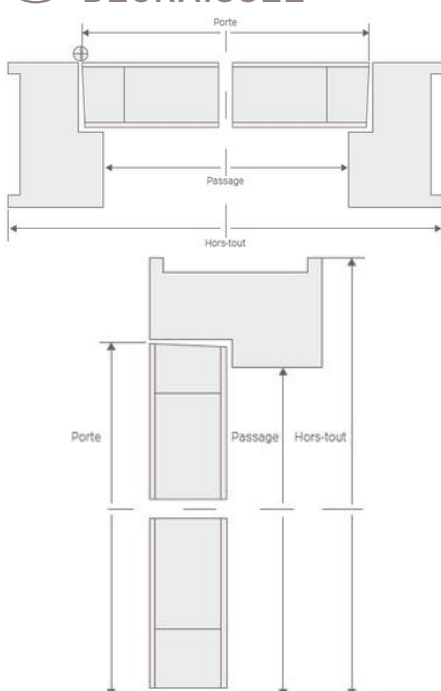

Largeur en mm	630	730	830	930	1030
PORTE	16,1	17,5	19,0	20,5	21,9
BP H 66X56	27,9	29,5	31,2	32,9	34,5
BP H 72X56	28,8	30,4	32,1	33,9	35,5
BP H 88X56	31,2	32,9	34,7	36,5	38,1

BP H 88X56 : Bloc Porte Huisserie 88 mm x 56 mm

PORTE / BLOC PORTE LAYON

Huisserie PIN sans nœud prépeinte

GAMME "GRAVÉE LIGNE"

Finition lisse

Finition Wood

SCHÉMA PORTE À RECOUVREMENT

Huisseries	Largeur (mm)			Hauteur (mm)			
	Porte	Passage	Hors-tout	Portes	Passage (1)	Hors-tout (1)	Hors-tout brut (2)
H 66 x 56	630	585	697	2040	2024	2080	2150
	730	685	797				
H 72 x 56	830	785	897				
H 88 x 56	930	885	997				
	1030	985	1097				

(1) Avec mise à longueur des montants en incorporation dans la chappe tenant compte d'un jeu sous la porte de 7 mm selon DTU.

(2) Avant mise à longueur des montants.

* Côtes valables pour tous nos modèles de portes à recouvrement : alvéolaire, pleine et isolante.

SCHÉMA PORTE DÉGRAISSÉE

Huisseries	Largeur (mm)			Hauteur (mm)			
	Porte	Passage	Hors-tout	Portes	Passage (1)	Hors-tout (1)	Hors-tout brut (2)
H 66 x 56	630	602	714	2040	2034	2090	2150
	730	702	814				
H 72 x 56	830	802	914				
H 88 x 56	930	902	1014				
	1030	1002	1114				