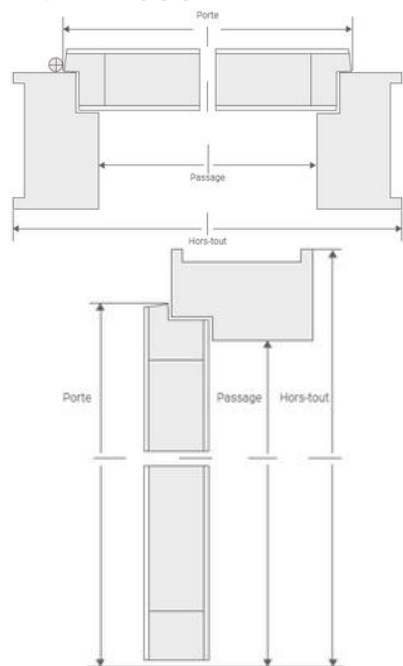

Largeur en mm	630	730	830	930	1030
PORTE	16,1	17,5	19,0	20,5	21,9
BP H 66X56	27,9	29,5	31,2	32,9	34,5
BP H 72X56	28,8	30,4	32,1	33,9	35,5
BP H 88X56	31,2	32,9	34,7	36,5	38,1

BP H 88X56 : Bloc Porte Huisserie 88 mm x 56 mm

PORTE / BLOC PORTE LAYON

Huisserie PIN sans nœud prépeinte

GAMME "GRAVÉE LIGNE"

Finition lisse

Finition Wood

SCHÉMA PORTE À RECOUVREMENT

Huisseries	Largeur (mm)			Hauteur (mm)			
	Porte	Passage	Hors-tout	Portes	Passage (1)	Hors-tout (1)	Hors-tout brut (2)
H 66 x 56	630	585	697	2040	2024	2080	2150
	730	685	797				
H 72 x 56	830	785	897				
H 88 x 56	930	885	997				
	1030	985	1097				

(1) Avec mise à longueur des montants en incorporation dans la chappe tenant compte d'un jeu sous la porte de 7 mm selon DTU.

(2) Avant mise à longueur des montants.

* Côtes valables pour tous nos modèles de portes à recouvrement : alvéolaire, pleine et isolante.

SCHÉMA PORTE DÉGRAISSÉE

Huisseries	Largeur (mm)			Hauteur (mm)			
	Porte	Passage	Hors-tout	Portes	Passage (1)	Hors-tout (1)	Hors-tout brut (2)
H 66 x 56	630	602	714	2040	2034	2090	2150
	730	702	814				
H 72 x 56	830	802	914				
H 88 x 56	930	902	1014				
	1030	1002	1114				