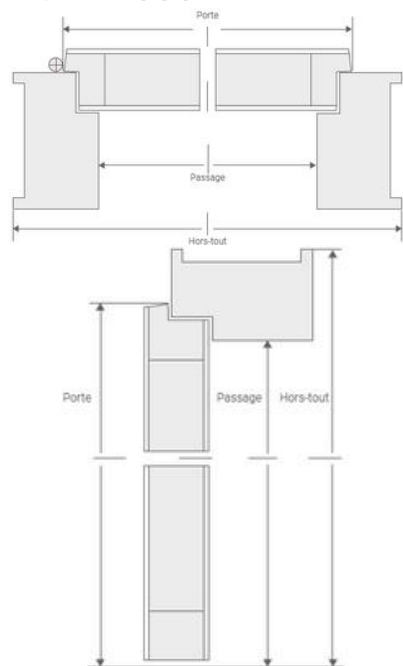

Largeur en mm	630	730	830	930	1030
PORTE	16,1	17,5	19,0	20,5	21,9
BP H 66X56	27,9	29,5	31,2	32,9	34,5
BP H 72X56	28,8	30,4	32,1	33,9	35,5
BP H 88X56	31,2	32,9	34,7	36,5	38,1

BP H 88X56 : Bloc Porte Huisserie 88 mm x 56 mm

PORTE / BLOC PORTE PUZZLE

Huisserie PIN sans nœud prépeinte

GAMME "GRAVÉE DESIGN"

Finition lisse

Finition Wood

SCHÉMA PORTE À RECOUVREMENT

Huisseries	Largeur (mm)			Hauteur (mm)			
	Porte	Passage	Hors-tout	Portes	Passage (1)	Hors-tout (1)	Hors-tout brut (2)
H 66 x 56	630	585	697	2040	2024	2080	2150
	730	685	797				
H 72 x 56	830	785	897				
H 88 x 56	930	885	997				
	1030	985	1097				

(1) Avec mise à longueur des montants en incorporation dans la chappe tenant compte d'un jeu sous la porte de 7 mm selon DTU.

(2) Avant mise à longueur des montants.

* Côtes valables pour tous nos modèles de portes à recouvrement : alvéolaire, pleine et isolante.

SCHÉMA PORTE DÉGRAISSÉE

Huisseries	Largeur (mm)			Hauteur (mm)			
	Porte	Passage	Hors-tout	Portes	Passage (1)	Hors-tout (1)	Hors-tout brut (2)
H 66 x 56	630	602	714	2040	2034	2090	2150
	730	702	814				
H 72 x 56	830	802	914				
H 88 x 56	930	902	1014				
	1030	1002	1114				