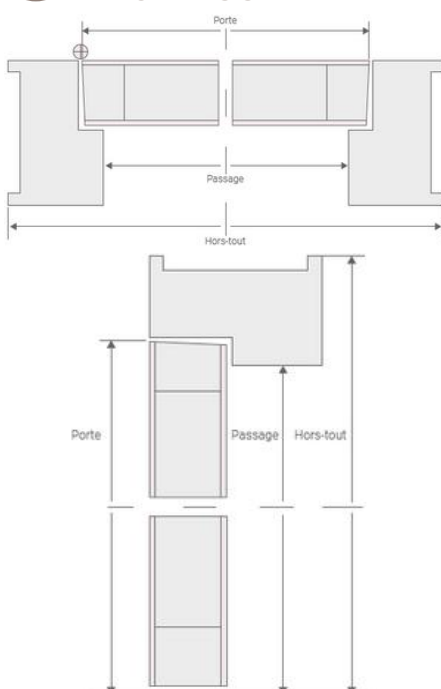

Largeur en mm	630	730	830	930	1030
PORTE	16,1	17,5	19,0	20,5	21,9
BP H 66X56	27,9	29,5	31,2	32,9	34,5
BP H 72X56	28,8	30,4	32,1	33,9	35,5
BP H 88X56	31,2	32,9	34,7	36,5	38,1

BP H 88X56 : Bloc Porte Huisserie 88 mm x 56 mm

PORTE / BLOC PORTE PUZZLE

Huisserie PIN sans nœud prépeinte

GAMME "GRAVÉE DESIGN"

Finition lisse

Finition Wood

SCHÉMA PORTE À RECOUVREMENT

Huisseries	Largeur (mm)			Hauteur (mm)			
	Porte	Passage	Hors-tout	Portes	Passage (1)	Hors-tout (1)	Hors-tout brut (2)
H 66 x 56	630	585	697	2040	2024	2080	2150
	730	685	797				
H 72 x 56	830	785	897				
H 88 x 56	930	885	997				
	1030	985	1097				

(1) Avec mise à longueur des montants en incorporation dans la chappe tenant compte d'un jeu sous la porte de 7 mm selon DTU.

(2) Avant mise à longueur des montants.

* Côtes valables pour tous nos modèles de portes à recouvrement : alvéolaire, pleine et isolante.

SCHÉMA PORTE DÉGRAISSÉE

Huisseries	Largeur (mm)			Hauteur (mm)			
	Porte	Passage	Hors-tout	Portes	Passage (1)	Hors-tout (1)	Hors-tout brut (2)
H 66 x 56	630	602	714	2040	2034	2090	2150
	730	702	814				
H 72 x 56	830	802	914				
H 88 x 56	930	902	1014				
	1030	1002	1114				