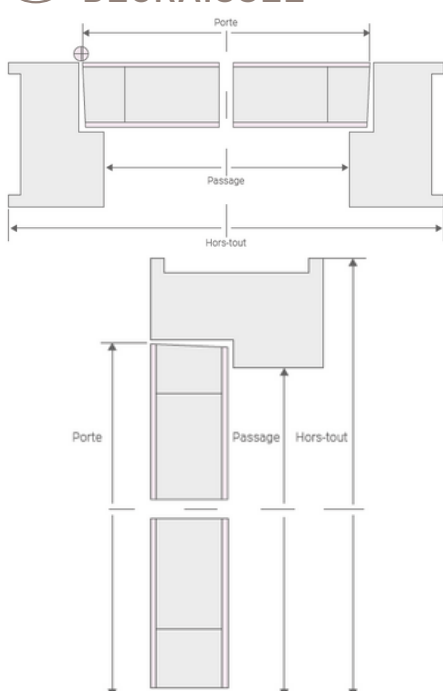

### SCHÉMA PORTE À RECOUVREMENT

Huisseries	Largeur (mm)			Hauteur (mm)			
	Porte	Passage	Hors-tout	Portes	Passage (1)	Hors-tout (1)	Hors-tout brut (2)
H 66 x 56	630	585	697	2040	2024	2080	2150
	730	685	797				
H 72 x 56	830	785	897				
H 88 x 56	930	885	997				

(1) Avec mise à longueur des montants en incorporation dans la chappe tenant compte d'un jeu sous la porte de 7 mm selon DTU.

(2) Avant mise à longueur des montants.

\* Côtes valables pour tous nos modèles de portes à recouvrement : alvéolaire, pleine et isolante.

### SCHÉMA PORTE DÉGRAISSÉE

Huisseries	Largeur (mm)			Hauteur (mm)			
	Porte	Passage	Hors-tout	Portes	Passage (1)	Hors-tout (1)	Hors-tout brut (2)
H 66 x 56	630	602	714	2040	2034	2090	2150
	730	702	814				
H 72 x 56	830	802	914				
H 88 x 56	930	902	1014				