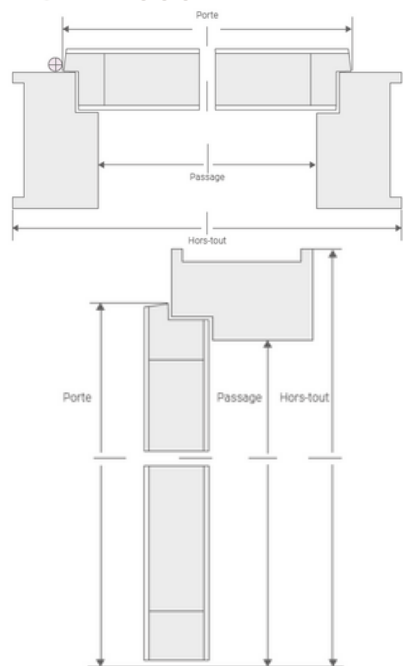

##### ISOLANTE

Coeff d'isolation thermique Ubp = 1,2 W/m².K  
Avec un joint balais posé / Possibilité de plinthe automatique  
Avec une serrure 3 points

Largeur en mm	630	730	830	930
PORTE	16,1	17,5	19,0	20,5
BP H 66X56	27,9	29,5	31,2	32,9
BP H 72X56	28,8	30,4	32,1	33,9
BP H 88X56	31,2	32,9	34,7	36,5

BP H 88X56 : Bloc Porte Huisserie 88 mm x 56 mm

### SCHÉMA PORTE À RECOUVREMENT

Huisseries	Largeur (mm)			Hauteur (mm)			
	Porte	Passage	Hors-tout	Portes	Passage (1)	Hors-tout (1)	Hors-tout brut (2)
H 66 x 56	630	585	697	2040	2024	2080	2150
	730	685	797				
H 72 x 56	830	785	897				
H 88 x 56	930	885	997				

### SCHÉMA PORTE DÉGRAISSÉE

Huisseries	Largeur (mm)			Hauteur (mm)			
	Porte	Passage	Hors-tout	Portes	Passage (1)	Hors-tout (1)	Hors-tout brut (2)
H 66 x 56	630	602	714	2040	2034	2090	2150
	730	702	814				
H 72 x 56	830	802	914				
H 88 x 56	930	902	1014				