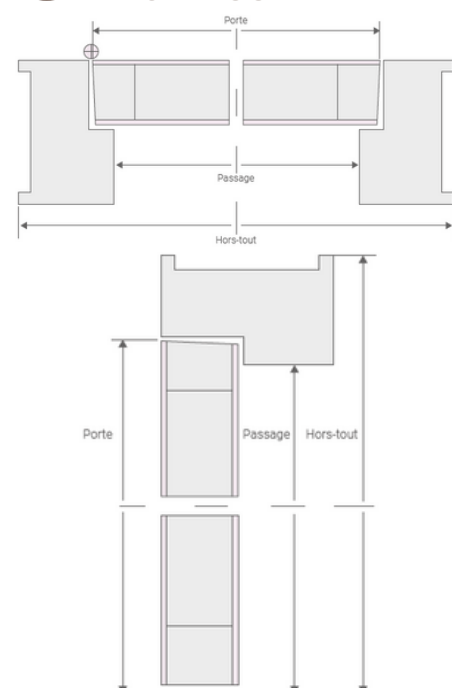

Disponible en
porte coulissante

CARACTÉRISTIQUES PRINCIPALES

Porte

- épaisseur 40 mm
- hauteur 2040 mm
- cadre sapin / Revêtement HDF
- usinage spécifique pour les portes coulissantes

Bloc porte

Dégraissé ou à recouvrement

Largeur en mm	630	730	830	930	1030
PORTE	16,1	17,5	19,0	20,5	21,9
BP H 66X56	27,9	29,5	31,2	32,9	34,5
BP H 72X56	28,8	30,4	32,1	33,9	35,5
BP H 88X56	31,2	32,9	34,7	36,5	38,1

BP H 88X56 : Bloc Porte Huisserie 88 mm x 56 mm

PORTE / BLOC PORTE ALASKA

Huisserie PIN sans nœud prépeinte

GAMME "GRAVÉE DESIGN"

Finition lisse

Finition Wood

SCHÉMA PORTE À RECOUVREMENT

Huisseries	Largeur (mm)			Hauteur (mm)			
	Porte	Passage	Hors-tout	Portes	Passage (1)	Hors-tout (1)	Hors-tout brut (2)
H 66 x 56	630	585	697	2040	2024	2080	2150
	730	685	797				
H 72 x 56	830	785	897				
H 88 x 56	930	885	997				
	1030	985	1097				

SCHÉMA PORTE DÉGRAISSÉE

Huisseries	Largeur (mm)			Hauteur (mm)			
	Porte	Passage	Hors-tout	Portes	Passage (1)	Hors-tout (1)	Hors-tout brut (2)
H 66 x 56	630	602	714	2040	2034	2090	2150
	730	702	814				
H 72 x 56	830	802	914				
H 88 x 56	930	902	1014				
	1030	1002	1114				