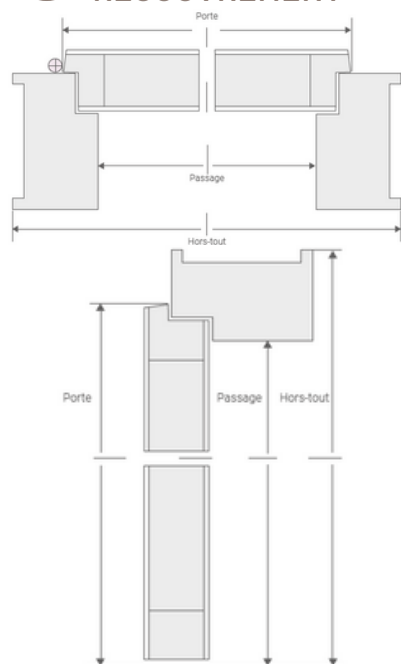

Largeur en mm	630	730	830	930	1030
PORTE	16,1	17,5	19,0	20,5	21,9
BP H 66X56	27,9	29,5	31,2	32,9	34,5
BP H 72X56	28,8	30,4	32,1	33,9	35,5
BP H 88X56	31,2	32,9	34,7	36,5	38,1

BP H 88X56 : Bloc Porte Huisserie 88 mm x 56 mm

PORTE / BLOC PORTE ALASKA

Huisserie PIN sans nœud prépeinte

GAMME "GRAVÉE DESIGN"

Finition lisse

Finition Wood

SCHÉMA PORTE À RECOUVREMENT

Huisseries	Largeur (mm)			Hauteur (mm)			
	Porte	Passage	Hors-tout	Portes	Passage (1)	Hors-tout (1)	Hors-tout brut (2)
H 66 x 56	630	585	697	2040	2024	2080	2150
	730	685	797				
H 72 x 56	830	785	897				
H 88 x 56	930	885	997				
	1030	985	1097				

(1) Avec mise à longueur des montants en incorporation dans la chappe tenant compte d'un jeu sous la porte de 7 mm selon DTU.

(2) Avant mise à longueur des montants.

* Côtes valables pour tous nos modèles de portes à recouvrement : alvéolaire, pleine et isolante.

SCHÉMA PORTE DÉGRAISSÉE

Huisseries	Largeur (mm)			Hauteur (mm)			
	Porte	Passage	Hors-tout	Portes	Passage (1)	Hors-tout (1)	Hors-tout brut (2)
H 66 x 56	630	602	714	2040	2034	2090	2150
	730	702	814				
H 72 x 56	830	802	914				
H 88 x 56	930	902	1014				
	1030	1002	1114				