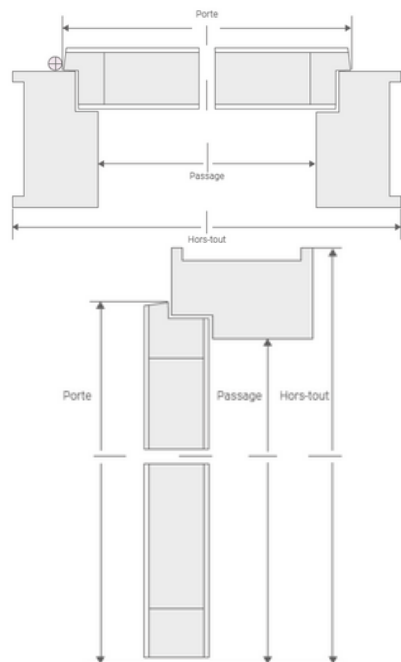

Largeur en mm	630	730	830	930
PORTE	16,1	17,5	19,0	20,5
BP H 66X56	27,9	29,5	31,2	32,9
BP H 72X56	28,8	30,4	32,1	33,9
BP H 88X56	31,2	32,9	34,7	36,5

BP H 88X56 : Bloc Porte Huisserie 88 mm x 56 mm

PORTE / BLOC PORTE AMBIANCE

Huisserie PIN sans nœud prépeinte

GAMME "TENDANCE"

SCHÉMA PORTE À RECOUVREMENT

Huisseries	Largeur (mm)			Hauteur (mm)			
	Porte	Passage	Hors-tout	Portes	Passage (1)	Hors-tout (1)	Hors-tout brut (2)
H 66 x 56	630	585	697	2040	2024	2080	2150
	730	685	797				
H 72 x 56	830	785	897				
H 88 x 56	930	885	997				

(1) Avec mise à longueur des montants en incorporation dans la chappe tenant compte d'un jeu sous la porte de 7 mm selon DTU.

(2) Avant mise à longueur des montants.

* Côtes valables pour tous nos modèles de portes à recouvrement : alvéolaire, pleine et isolante.

SCHÉMA PORTE DÉGRAISSÉE

Huisseries	Largeur (mm)			Hauteur (mm)			
	Porte	Passage	Hors-tout	Portes	Passage (1)	Hors-tout (1)	Hors-tout brut (2)
H 66 x 56	630	602	714	2040	2034	2090	2150
	730	702	814				
H 72 x 56	830	802	914				
H 88 x 56	930	902	1014				