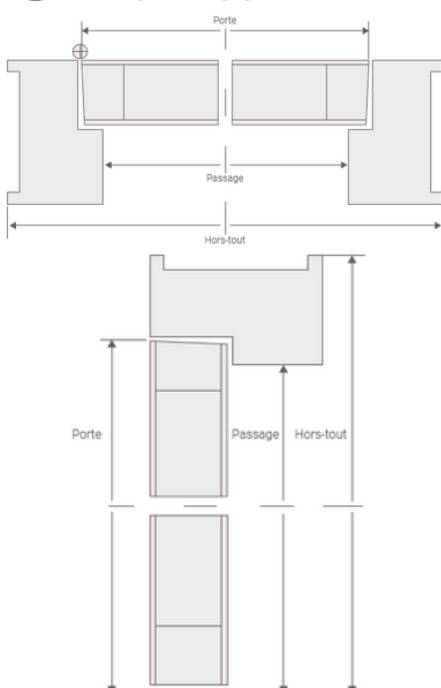

Largeur en mm	630	730	830	930
PORTE	16,1	17,5	19,0	20,5
BP H 66X56	27,9	29,5	31,2	32,9
BP H 72X56	28,8	30,4	32,1	33,9
BP H 88X56	31,2	32,9	34,7	36,5

BP H 88X56 : Bloc Porte Huisserie 88 mm x 56 mm

PORTE / BLOC PORTE AMBIANCE

Huisserie PIN sans nœud prépeinte

GAMME "TENDANCE"

SCHÉMA PORTE À RECOUVREMENT

Huisseries	Largeur (mm)			Hauteur (mm)			
	Porte	Passage	Hors-tout	Portes	Passage (1)	Hors-tout (1)	Hors-tout brut (2)
H 66 x 56	630	585	697	2040	2024	2080	2150
	730	685	797				
H 72 x 56	830	785	897				
H 88 x 56	930	885	997				

(1) Avec mise à longueur des montants en incorporation dans la chappe tenant compte d'un jeu sous la porte de 7 mm selon DTU.

(2) Avant mise à longueur des montants.

* Côtes valables pour tous nos modèles de portes à recouvrement : alvéolaire, pleine et isolante.

SCHÉMA PORTE DÉGRAISSÉE

Huisseries	Largeur (mm)			Hauteur (mm)			
	Porte	Passage	Hors-tout	Portes	Passage (1)	Hors-tout (1)	Hors-tout brut (2)
H 66 x 56	630	602	714	2040	2034	2090	2150
	730	702	814				
H 72 x 56	830	802	914				
H 88 x 56	930	902	1014				