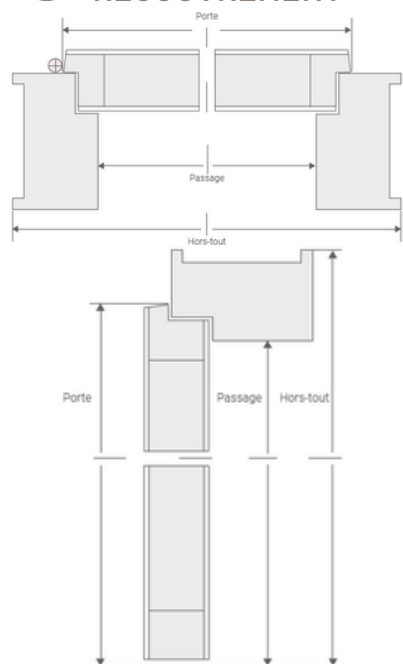

## GAMME "GRAVÉE LIGNE"

Finition lisse

Finition Wood

### SCHÉMA PORTE À RECOUVREMENT

Huisseries	Largeur (mm)			Hauteur (mm)			
	Porte	Passage	Hors-tout	Portes	Passage (1)	Hors-tout (1)	Hors-tout brut (2)
H 66 x 56	630	585	697	2040	2024	2080	2150
	730	685	797				
H 72 x 56	830	785	897				
	930	885	997				
H 88 x 56	1030	985	1097				

(1) Avec mise à longueur des montants en incorporation dans la chappe tenant compte d'un jeu sous la porte de 7 mm selon DTU.

(2) Avant mise à longueur des montants.

\* Côtes valables pour tous nos modèles de portes à recouvrement : alvéolaire, pleine et isolante.

### SCHÉMA PORTE DÉGRAISSÉE

Huisseries	Largeur (mm)			Hauteur (mm)			
	Porte	Passage	Hors-tout	Portes	Passage (1)	Hors-tout (1)	Hors-tout brut (2)
H 66 x 56	630	602	714	2040	2034	2090	2150
	730	702	814				
H 72 x 56	830	802	914				
	930	902	1014				
H 88 x 56	1030	1002	1114				