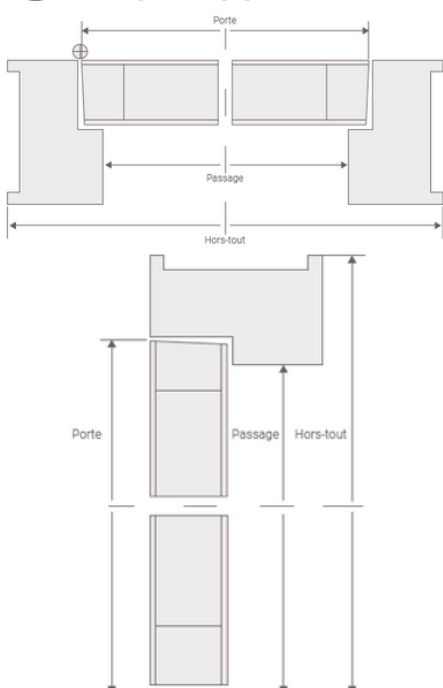

### SCHÉMA PORTE À RECOUVREMENT

Huisseries	Largeur (mm)			Hauteur (mm)			
	Porte	Passage	Hors-tout	Portes	Passage (1)	Hors-tout (1)	Hors-tout brut (2)
H 66 x 56	630	585	697	2040	2024	2080	2150
	730	685	797				
H 72 x 56	830	785	897				
	930	885	997				
H 88 x 56	1030	985	1097				

(1) Avec mise à longueur des montants en incorporation dans la chappe tenant compte d'un jeu sous la porte de 7 mm selon DTU.

(2) Avant mise à longueur des montants.

\* Côtes valables pour tous nos modèles de portes à recouvrement : alvéolaire, pleine et isolante.

### SCHÉMA PORTE DÉGRAISSÉE

Huisseries	Largeur (mm)			Hauteur (mm)			
	Porte	Passage	Hors-tout	Portes	Passage (1)	Hors-tout (1)	Hors-tout brut (2)
H 66 x 56	630	602	714	2040	2034	2090	2150
	730	702	814				
H 72 x 56	830	802	914				
	930	902	1014				
H 88 x 56	1030	1002	1114				