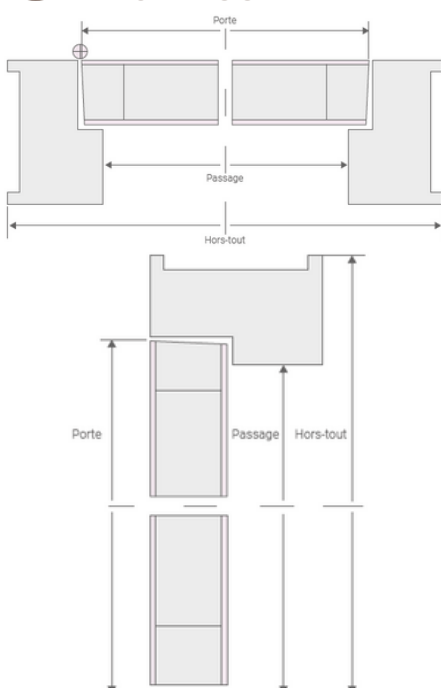

Largeur en mm	630	730	830	930	1030
PORTE	16,1	17,5	19,0	20,5	21,9
BP H 66X56	27,9	29,5	31,2	32,9	34,5
BP H 72X56	28,8	30,4	32,1	33,9	35,5
BP H 88X56	31,2	32,9	34,7	36,5	38,1

BP H 88X56 : Bloc Porte Huisserie 88 mm x 56 mm

PORTE / BLOC PORTE BRÉHAT

Huisserie PIN sans nœud prépeinte

GAMME "GRAVÉE LIGNE"

Finition lisse

Finition Wood

SCHÉMA PORTE À RECOUVREMENT

Huisseries	Largeur (mm)			Hauteur (mm)			
	Porte	Passage	Hors-tout	Portes	Passage (1)	Hors-tout (1)	Hors-tout brut (2)
H 66 x 56	630	585	697	2040	2024	2080	2150
	730	685	797				
H 72 x 56	830	785	897				
	930	885	997				
H 88 x 56	1030	985	1097				

(1) Avec mise à longueur des montants en incorporation dans la chappe tenant compte d'un jeu sous la porte de 7 mm selon DTU.

(2) Avant mise à longueur des montants.

* Côtes valables pour tous nos modèles de portes à recouvrement : alvéolaire, pleine et isolante.

SCHÉMA PORTE DÉGRAISSÉE

Huisseries	Largeur (mm)			Hauteur (mm)			
	Porte	Passage	Hors-tout	Portes	Passage (1)	Hors-tout (1)	Hors-tout brut (2)
H 66 x 56	630	602	714	2040	2034	2090	2150
	730	702	814				
H 72 x 56	830	802	914				
	930	902	1014				
H 88 x 56	1030	1002	1114				