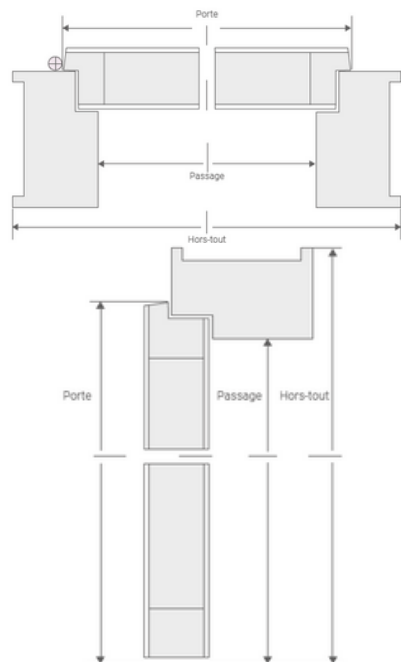

Largeur en mm	630	730	830	930	1030
PORTE	16,1	17,5	19,0	20,5	21,9
BP H 66X56	27,9	29,5	31,2	32,9	34,5
BP H 72X56	28,8	30,4	32,1	33,9	35,5
BP H 88X56	31,2	32,9	34,7	36,5	38,1

BP H 88X56 : Bloc Porte Huisserie 88 mm x 56 mm

PORTE / BLOC PORTE BRÉHAT

Huisserie PIN sans nœud prépeinte

GAMME "GRAVÉE LIGNE"

Finition lisse

Finition Wood

SCHÉMA PORTE À RECOUVREMENT

Huisseries	Largeur (mm)			Hauteur (mm)			
	Porte	Passage	Hors-tout	Portes	Passage (1)	Hors-tout (1)	Hors-tout brut (2)
H 66 x 56	630	585	697	2040	2024	2080	2150
	730	685	797				
H 72 x 56	830	785	897				
	930	885	997				
H 88 x 56	1030	985	1097				

(1) Avec mise à longueur des montants en incorporation dans la chappe tenant compte d'un jeu sous la porte de 7 mm selon DTU.

(2) Avant mise à longueur des montants.

* Côtes valables pour tous nos modèles de portes à recouvrement : alvéolaire, pleine et isolante.

SCHÉMA PORTE DÉGRAISSÉE

Huisseries	Largeur (mm)			Hauteur (mm)			
	Porte	Passage	Hors-tout	Portes	Passage (1)	Hors-tout (1)	Hors-tout brut (2)
H 66 x 56	630	602	714	2040	2034	2090	2150
	730	702	814				
H 72 x 56	830	802	914				
	930	902	1014				
H 88 x 56	1030	1002	1114				