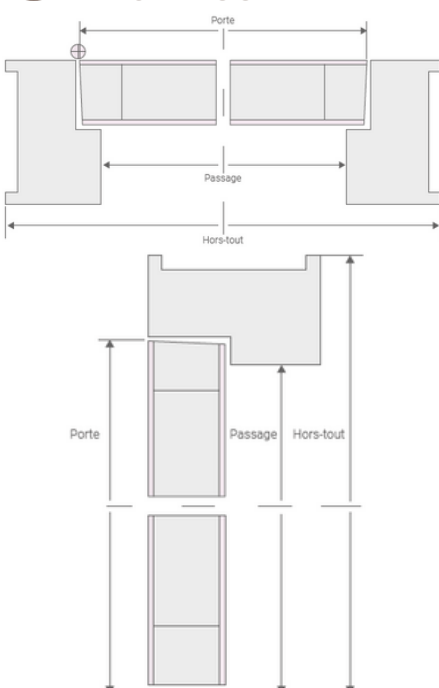

#### SCHÉMA PORTE À RECOUVREMENT

Huisseries	Largeur (mm)			Hauteur (mm)			
	Porte	Passage	Hors-tout	Portes	Passage (1)	Hors-tout (1)	Hors-tout brut (2)
H 66 x 56	630	585	697	2040	2024	2080	2150
	730	685	797				
H 72 x 56	830	785	897				
H 88 x 56	930	885	997				

(1) Avec mise à longueur des montants en incorporation dans la chappe tenant compte d'un jeu sous la porte de 7 mm selon DTU.

(2) Avant mise à longueur des montants.

\* Côtes valables pour tous nos modèles de portes à recouvrement : alvéolaire, pleine et isolante.

#### SCHÉMA PORTE DÉGRAISSÉE

Huisseries	Largeur (mm)			Hauteur (mm)			
	Porte	Passage	Hors-tout	Portes	Passage (1)	Hors-tout (1)	Hors-tout brut (2)
H 66 x 56	630	602	714	2040	2034	2090	2150
	730	702	814				
H 72 x 56	830	802	914				
H 88 x 56	930	902	1014				