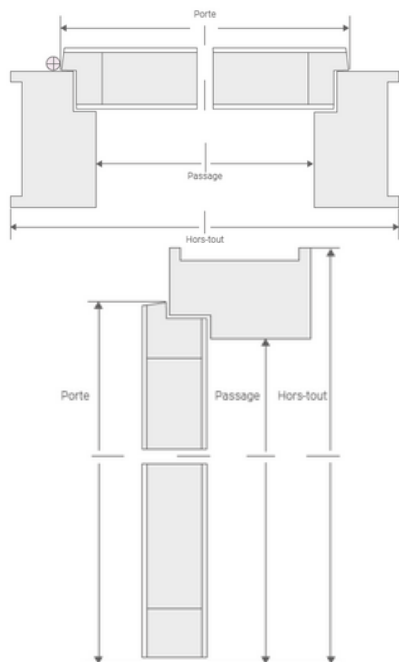

#### ISOLANTE

Coef d'isolation thermique Ubp = 1,2 W/m².K

Avec un joint balais posé / Possibilité de plinthe automatique

Avec une serrure 3 points

Largeur en mm	630	730	830	930
PORTE	16,1	17,5	19,0	20,5
BP H 66X56	27,9	29,5	31,2	32,9
BP H 72X56	28,8	30,4	32,1	33,9
BP H 88X56	31,2	32,9	34,7	36,5

BP H 88X56 : Bloc Porte Huisserie 88 mm x 56 mm

#### SCHÉMA PORTE À RECOUVREMENT

Huisseries	Largeur (mm)			Hauteur (mm)			
	Porte	Passage	Hors-tout	Portes	Passage (1)	Hors-tout (1)	Hors-tout brut (2)
H 66 x 56	630	585	697	2040	2024	2080	2150
	730	685	797				
H 72 x 56	830	785	897				
H 88 x 56	930	885	997				

#### SCHÉMA PORTE DÉGRAISSÉE

Huisseries	Largeur (mm)			Hauteur (mm)			
	Porte	Passage	Hors-tout	Portes	Passage (1)	Hors-tout (1)	Hors-tout brut (2)
H 66 x 56	630	602	714	2040	2034	2090	2150
	730	702	814				
H 72 x 56	830	802	914				
H 88 x 56	930	902	1014				